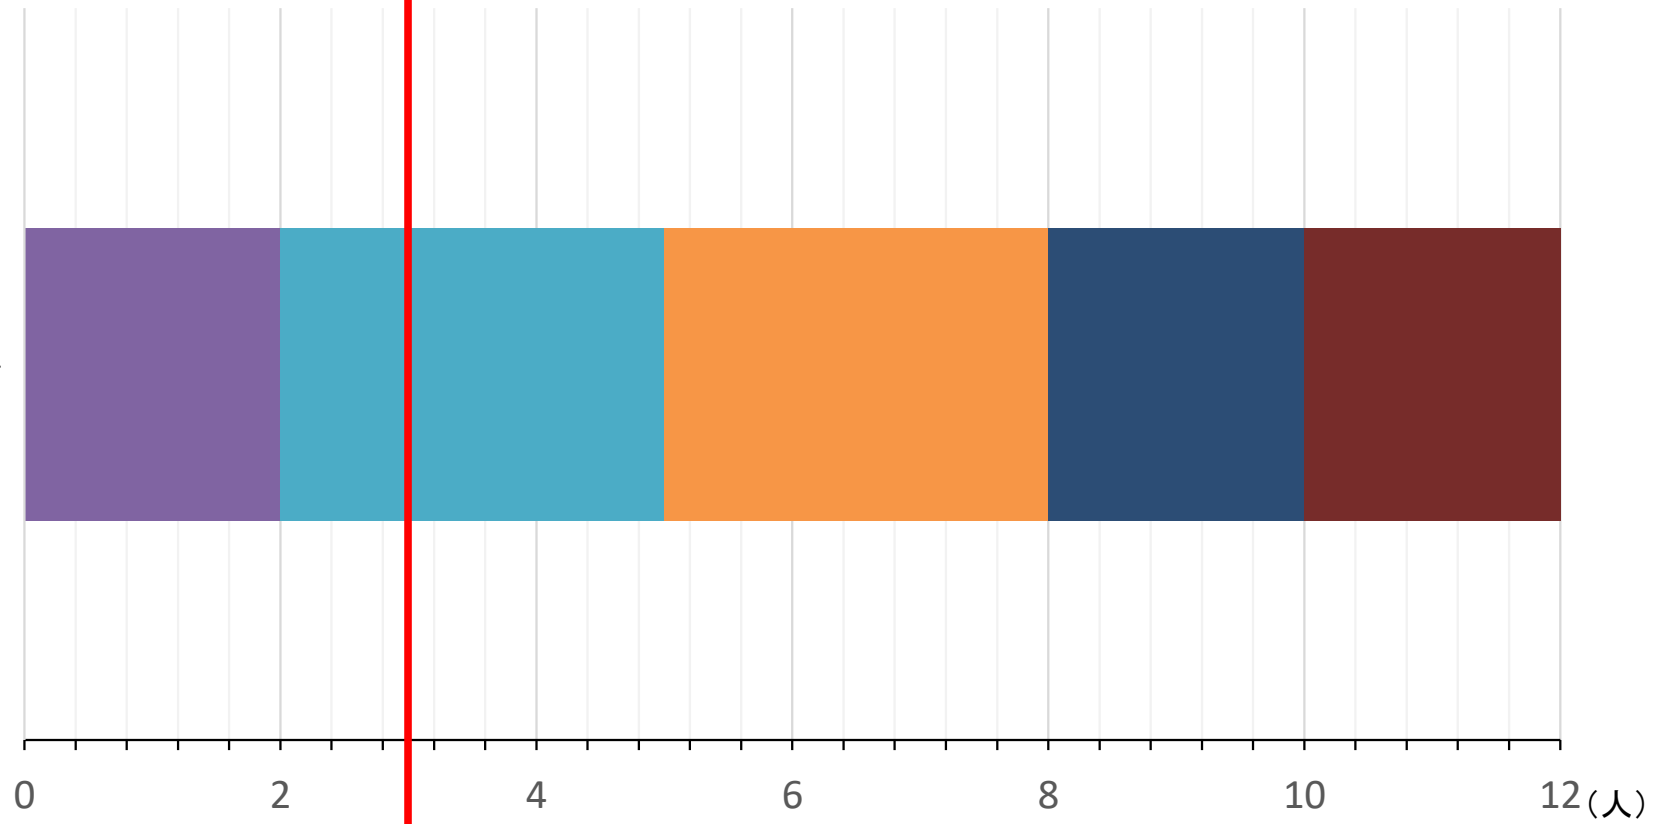

2025年度 1学年 情報システム科

GPA区分ごとの人数分布

25%

■ 0~0.5 ■ 0.5~1 ■ 1~1.5 ■ 1.5~2 ■ 2~2.5 ■ 2.5~3 ■ 3~3.5 ■ 3.5~4