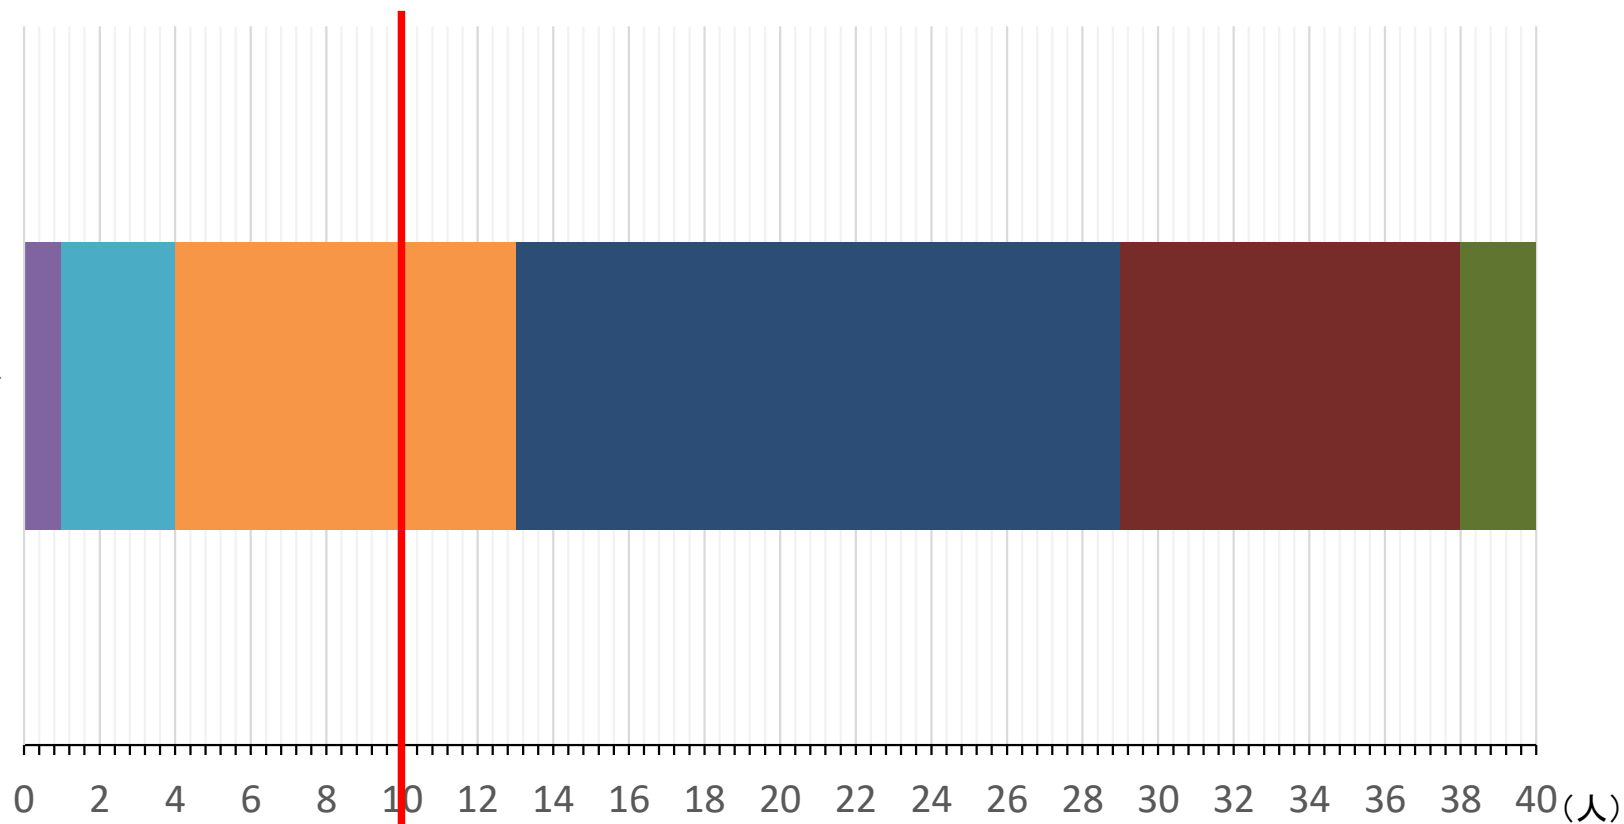

# 2025年度 1学年 マルチメディア科

GPA区分ごとの人数分布

25%

■ 0~0.5 ■ 0.5~1 ■ 1~1.5 ■ 1.5~2 ■ 2~2.5 ■ 2.5~3 ■ 3~3.5 ■ 3.5~4