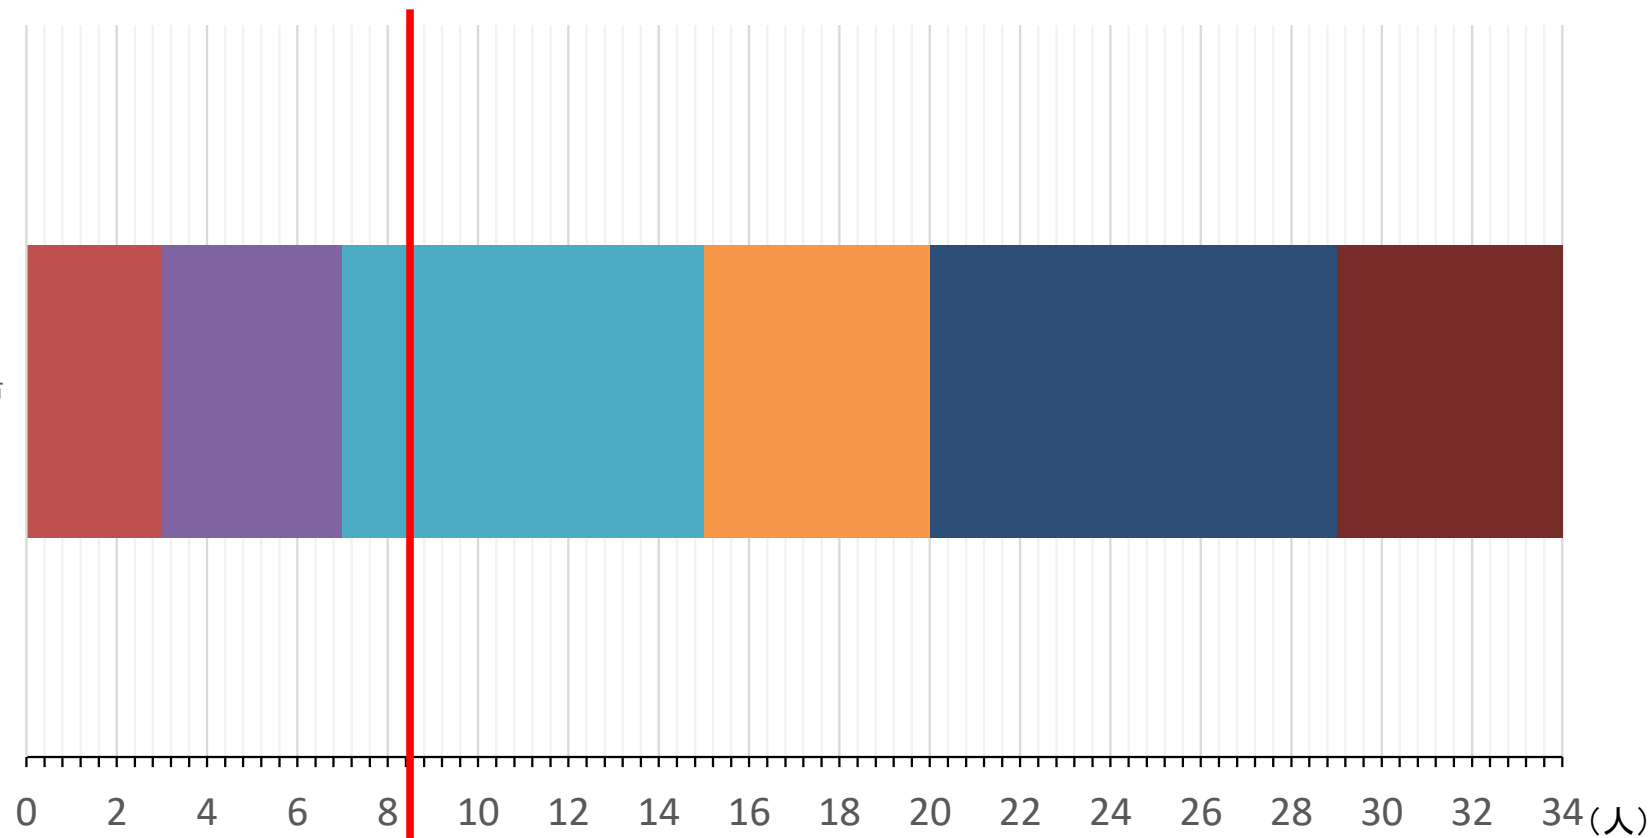

## 2023年度 情報システム科1年 GPA分布図

GPA区分ごとの人数分布

25%

■ 0~0.5 ■ 0.5~1 ■ 1~1.5 ■ 1.5~2 ■ 2~2.5 ■ 2.5~3 ■ 3~3.5 ■ 3.5~4